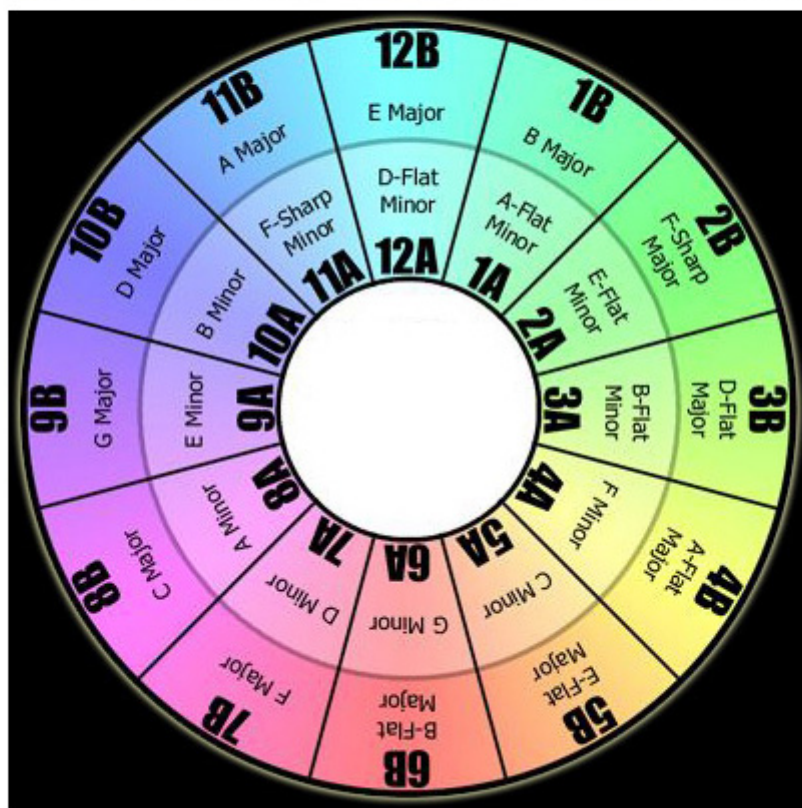

La Tonalité de 50 Tracks Hardtek à 195 BPM

Voici une liste de 50 morceaux Hardtek / Tribecore / Frenchcore **classés par tonalités**. Ils sont mixables harmoniquement entre eux, tant que vous vous basez sur le tempo de **195 BPM**.

La nomenclature est la suivante :

TONALITE___**tempo**___**Nom-Du-Disque**___**n° du morceau**

NB : pour les n° des morceaux, A1 = 1er titre de la face A, celle du visuel du macaron. La face B correspond à celle avec les inscriptions comme le nom des titres.

11B__192,2__Astrology-08__A2

11B__193,2__Bouin-Bouin-04__B2

11B__193,6__Bouin-Bouin-04__A2

11B__194,1__Midi-Junky-03__B1

12A__194,98__Zigomatique-08__A1

12Aou11A__193,76__Talasemik-02__A2

12B__195,9__Uncloned-02__A2

Les tonalités compatibles sont les voisines "hors diagonales" sur le cercle Camelot EasyMix :

Mix-Vinyl.com

Découvrez la Méthode pour appliquer le Mix Harmonique PARFAITEMENT en moins d'une semaine : **cliquez ici**.